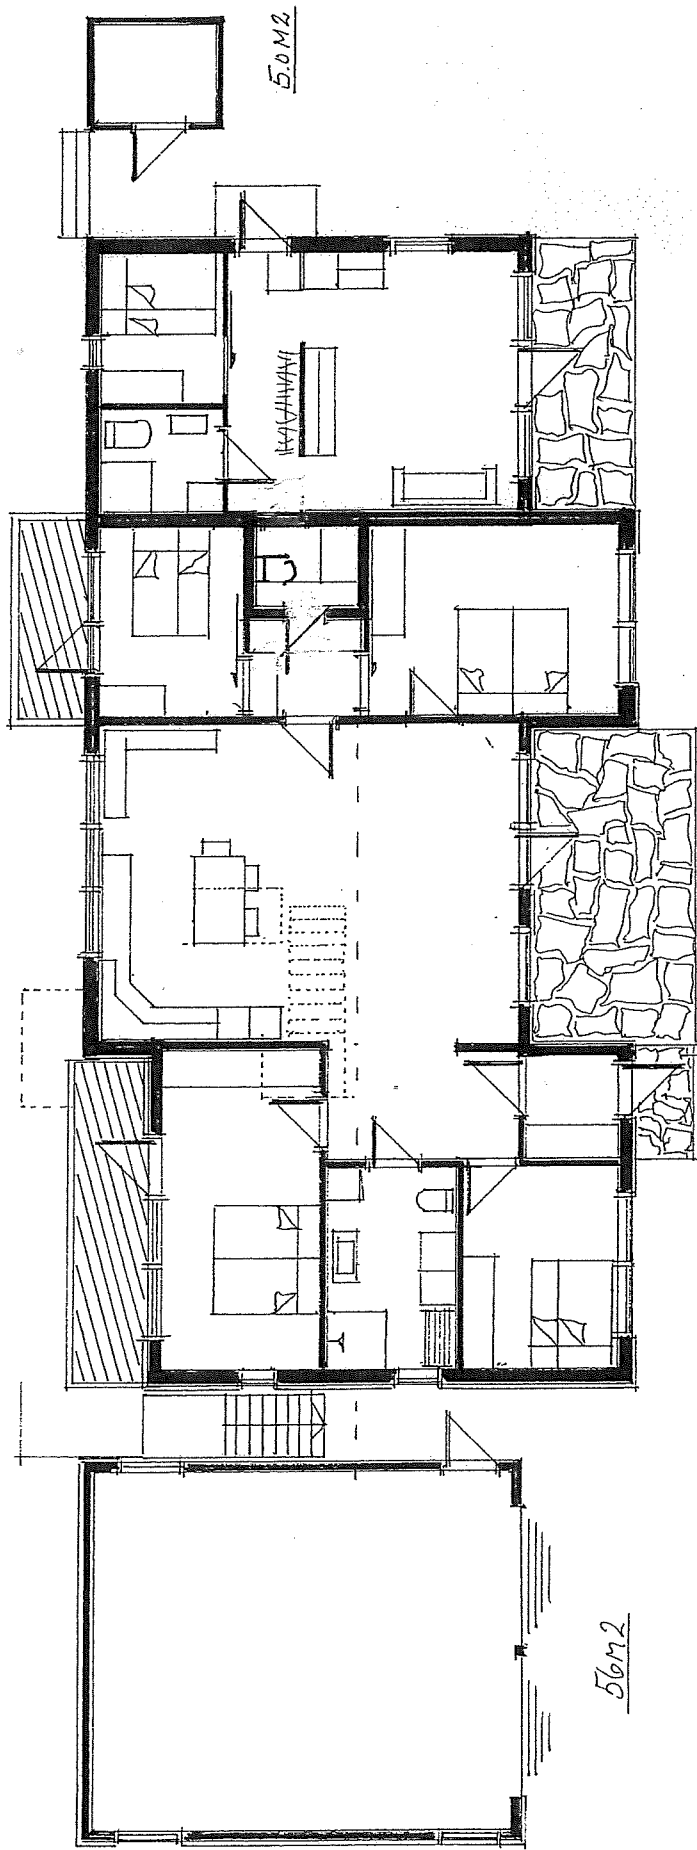

Vaktmästaren 20 Sandviksvägen, Holmsund
Enfamiljhus med hyreslägenhet
Fasad mot väster
2014-11-12

#

Vaktmästaren 20 Sandviksvägen Holmsund
Enfamiljhus med hyreslägenhet.

Fasad mot Öst M= 1:100

2014-11-12

Vaktmästaren 20 Sandviksvägen Holms
Enfamiljhus med hyreslägenhet.

Fasad mot nord M= 1:100

2014-11-12

Vaktmästaren 20 Sandviksvägen Ho
Enfamiljhus med hyreslägenhet.

Fasad mot söder M= 1:100

2014-11-12

145M2
+ 2,5m²

40,0M2
- 2,5m²

Vaktmästaren 20, sandviksvägen, Holmsund
Enfamiljhus med hyreslägenhet
Planritning huvudvåning

2014-11-12

Vaktmästaren 20 Sandviksvägen 20 Holmsund
 Enfamiljhus med hyreslänganhet

Plan källare M = 1:100

2014-11-12

Vaktmästarren 20 Sandviksvägen Holmsund
Enfamiljhus med hyreslägenhet
Plan garage M=1:100
201-11-12