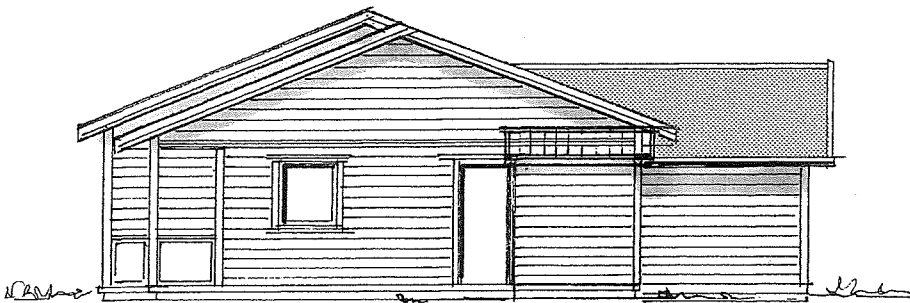

Vaktmästaren 20 Sandviksvägen, Holmsund
Enfamiljhus med hyreslägenhet
Fasad mot väster
2014-11-12

#

Vaktmästaren 20 Sandviksvägen Holmsund
Enfamiljhus med hyreslägenhet.

Fasad mot Öst M= 1:100

2014-11-12

Vaktmästaren 20 Sandviksvägen Holms
Enfamiljhus med hyreslägenhet.

Fasad mot nord M= 1:100

2014-11-12

Vaktmästaren 20 Sandviksvägen Ho
Enfamiljhus med hyreslägenhet.

Fasad mot söder M= 1:100

2014-11-12

145M2
+ 2,5m²

40,0M2
- 2,5m²

Vaktmästaren 20, sandviksvägen, Holmsund
Enfamiljhus med hyreslägenhet
Planritning huvudvåning

2014-11-12

Vaktmästaren 20 Sandviksvägen 20 Holmsund
 Enfamiljhus med hyreslänganhet

Plan källare M = 1:100

2014-11-12

Vaktmästarren 20 Sandviksvägen Holmsund
Enfamiljhus med hyreslägenhet
Plan garage M=1:100
201-11-12