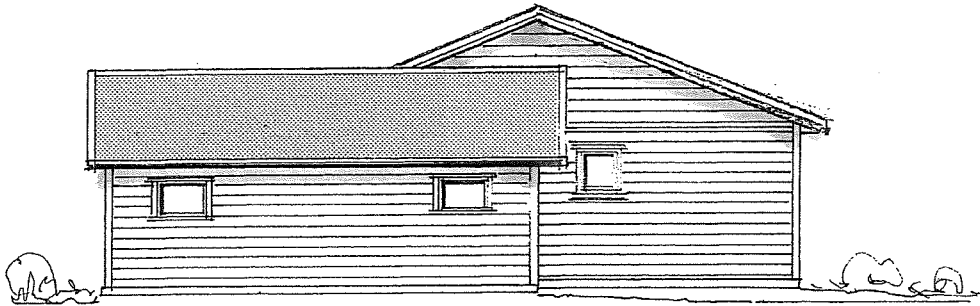

Vaktmästaren 20 Sandviksvägen, Holmsund
Enfamiljhus med hyreslägenhet
Fasad mot väster
2014-11-12

#

Vaktmästaren 20 Sandviksvägen Holmsund
Enfamiljhus med hyreslägenhet.

Fasad mot Öst M= 1:100

2014-11-12

Vaktmästaren 20 Sandviksvägen Holms
Enfamiljhus med hyreslägenhet.

Fasad mot nord M= 1:100

2014-11-12

Vaktmästaren 20 Sandviksvägen Ho
Enfamiljhus med hyreslägenhet.

Fasad mot söder M= 1:100

2014-11-12

145M2
+ 2,5m²

40,0M2
- 2,5m²

Vaktmästaren 20, sandviksvägen, Holmsund
Enfamiljhus med hyreslägenhet
Planritning huvudvåning