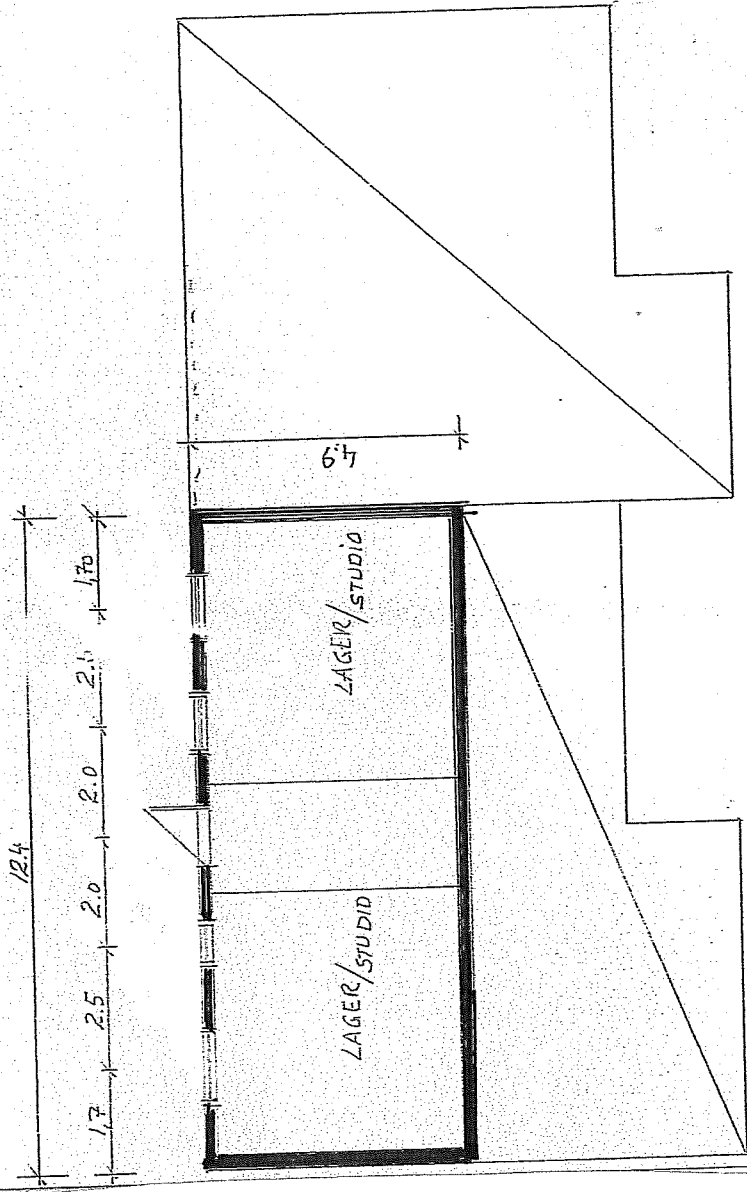

Vaktmästaren 20 Sandviksvägen, Holmsund
Enfamiljhus med hyreslägenhet
Fasad mot väster
2014-11-12

#

Vaktmästaren 20 Sandviksvägen Holmsund
Enfamiljhus med hyreslägenhet.

Fasad mot Öst M= 1:100

2014-11-12

Vaktmästaren 20 Sandviksvägen Holms
Enfamiljhus med hyreslägenhet.

Fasad mot nord M= 1:100

2014-11-12

Vaktmästaren 20 Sandviksvägen Ho
Enfamiljhus med hyreslägenhet.

Fasad mot söder M= 1:100

2014-11-12

145M2
+ 2,5m²

40,0M2
- 2,5m²

Vaktmästaren 20, sandviksvägen, Holmsund
Enfamiljhus med hyreslägenhet
Planritning huvudvåning

2014-11-12

Vaktmästaren 20 Sandviksvägen 20 Holmsund
 Enfamiljhus med hyreslänganhet

Plan källare M = 1:100

2014-11-12

Vaktmästarren 20 Sandviksvägen Holmsund
Enfamiljhus med hyreslägenhet
Plan garage M=1:100
201-11-12